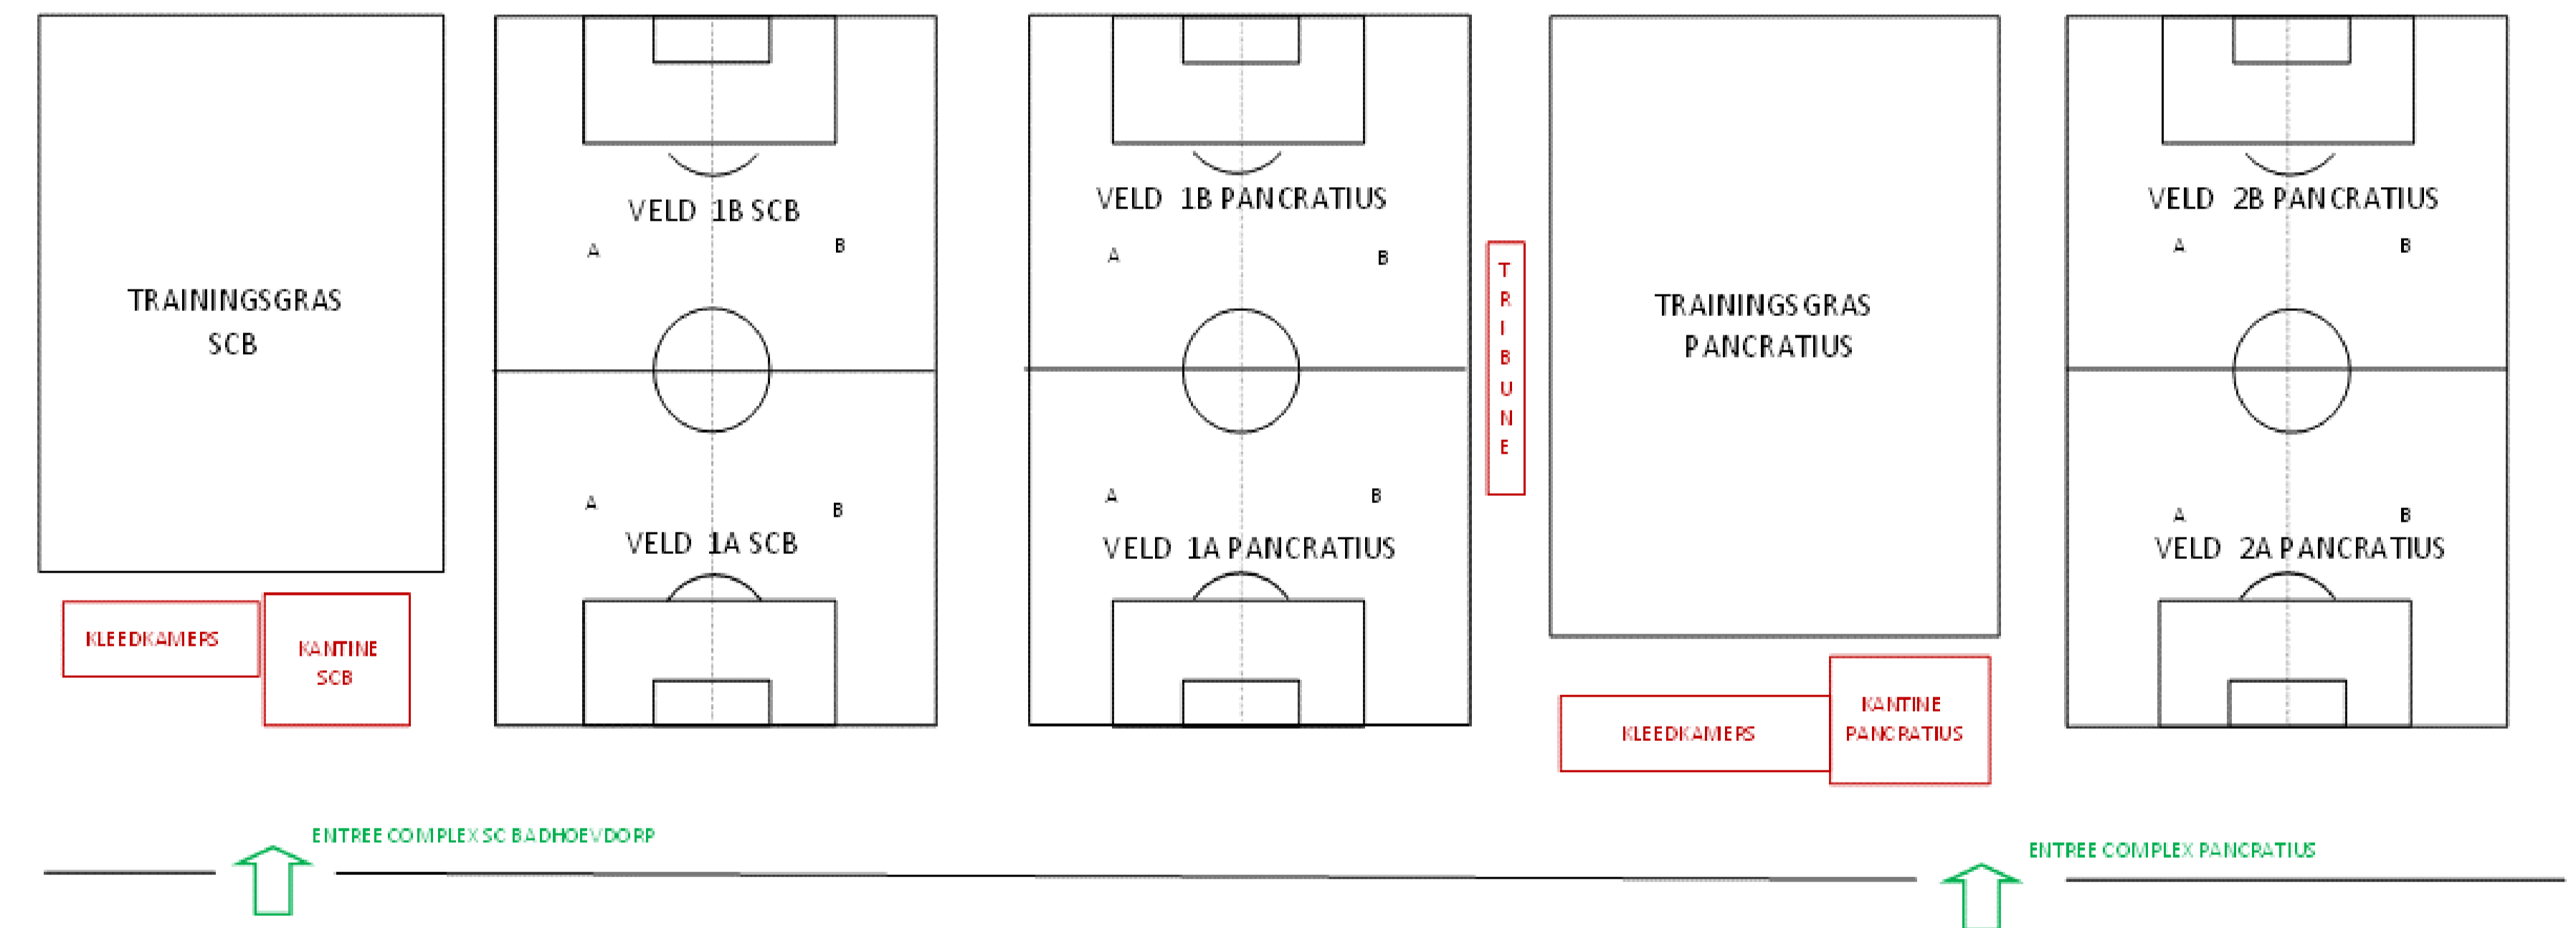

Vrijdag						
Tijd	kunstgrasveld SCB		kunstgrasveld 1 Pancratius		kunstgrasveld 2 Pancratius	
	A	B	A	B	A	B
16.00u-16.30u						
16.30u-17.00u						JO9-5/6/7/8
17.00u-17.30u						JO11-6/7/8/9
17.30u-18.00u						
18.00u-18.30u						JO12-1 Yannick
18.30u-19.00u						JO13-3 Yannick
19.00u-19.30u						JO12-5/6/7
19.30u-20.00u						
20.00u-20.30u						JO14-1zo Jurmaine
20.30u-21.00u						JO15-2zo Jurmaine
21.00u-21.30u						JO16-3zo Paulo
21.30u-22.00u						
22.00u-22.30u						JO17-1zo Tyron

Woensdag						
Tijd	kunstgrasveld SCB		kunstgrasveld 1 Pancratius		kunstgrasveld 2 Pancratius	
	A	B	A	B	A	B
14.00u-14.30u						CL 2014/2015
14.30u-15.00u						CL 2013
15.00u-15.30u						
15.30u-16.00u						JO9-5/6/7/8 en JO10-5/6/7/8
16.00u-16.30u	MO10 Zebra's	Keepers				JO10 3/4 en JO11-6/7/8/9
16.30u-17.00u						JO12-4/5/6/7
17.00u-17.30u	JO8/9/10/11/12 SCB Rudie/Taeke		jeugdkeepers	JO12-1 Yannick		JO12-2/3
17.30u-18.00u				JO13-3 Yannick		
18.00u-18.30u	JO14-1 SCB Rudie	JO17-3 Taeke				JO13-4/5/6 Harry/Marcel??
18.30u-19.00u						
19.00u-19.30u			JO19-1zo Sanel	JO14-1zo Jurmaine	JO15-3zo Yannick	
19.30u-20.00u				JO15-2zo Jurmaine	JO16-3zo Paulo	
20.00u-20.30u	Vet 45+	zondag 2				JO14-1za Jordy
20.30u-21.00u			JO19-1za Sanel			JO15-1za Eli
21.00u-21.30u						MO19-1 Jan
21.30u-22.00u						MO17-2 Hatim
22.00u-22.30u						JO17-1zo Tyron