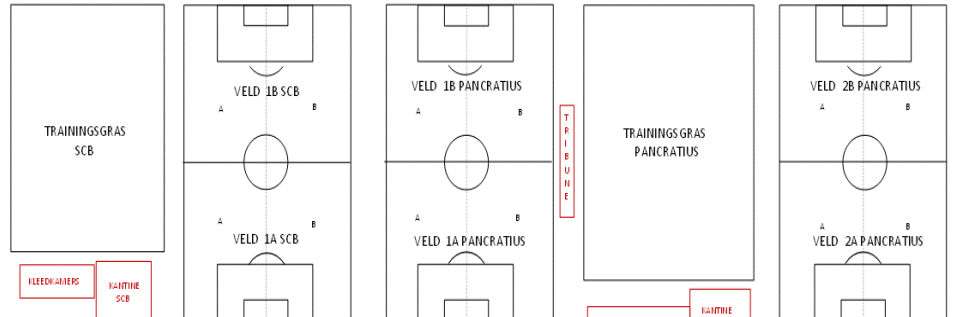

Vrijdag						
Tijd	kunstgrasveld SCB		kunstgrasveld 1 Pancratus	trainingsgras Pancratus	kunstgrasveld 2 Pancratus	Tijd
	A	B	A	B	A	B
16.00u-16.30u						
16.30u-17.00u						
17.00u-17.30u			Ruijter Voetbalschool	JO13-3 Yannick		JO8-3 t/m JO8-9
17.30u-18.00u				JO14-1 zon Yannick		JO10-4/5/6
18.00u-18.30u				JO14-2 zon Martin		JO13-5/6 Richard
18.30u-19.00u				JO15-1 zon Jermaine		JO12-2/3/4/5/6/7
19.00u-19.30u				JO17-2 zon Paulo		JO16-2 zon
19.30u-20.00u						JO17-1 zon
20.00u-20.30u						O23-1 zon Harry
20.30u-21.00u						
21.00u-21.30u						
21.30u-22.00u						
22.00u-22.30u						

Woensdag						
Tijd	kunstgrasveld SCB		kunstgrasveld 1 Pancratus	trainingsgras Pancratus	kunstgrasveld 2 Pancratus	Tijd
	A	B	A	B	A	B
14.00u-14.30u						
14.30u-15.00u						
15.00u-15.30u						
15.30u-16.00u						
16.00u-16.30u						
16.30u-17.00u						
17.00u-17.30u						
17.30u-18.00u						
18.00u-18.30u						
18.30u-19.00u						
19.00u-19.30u						
19.30u-20.00u						
20.00u-20.30u						
20.30u-21.00u						
21.00u-21.30u						
21.30u-22.00u						
22.00u-22.30u